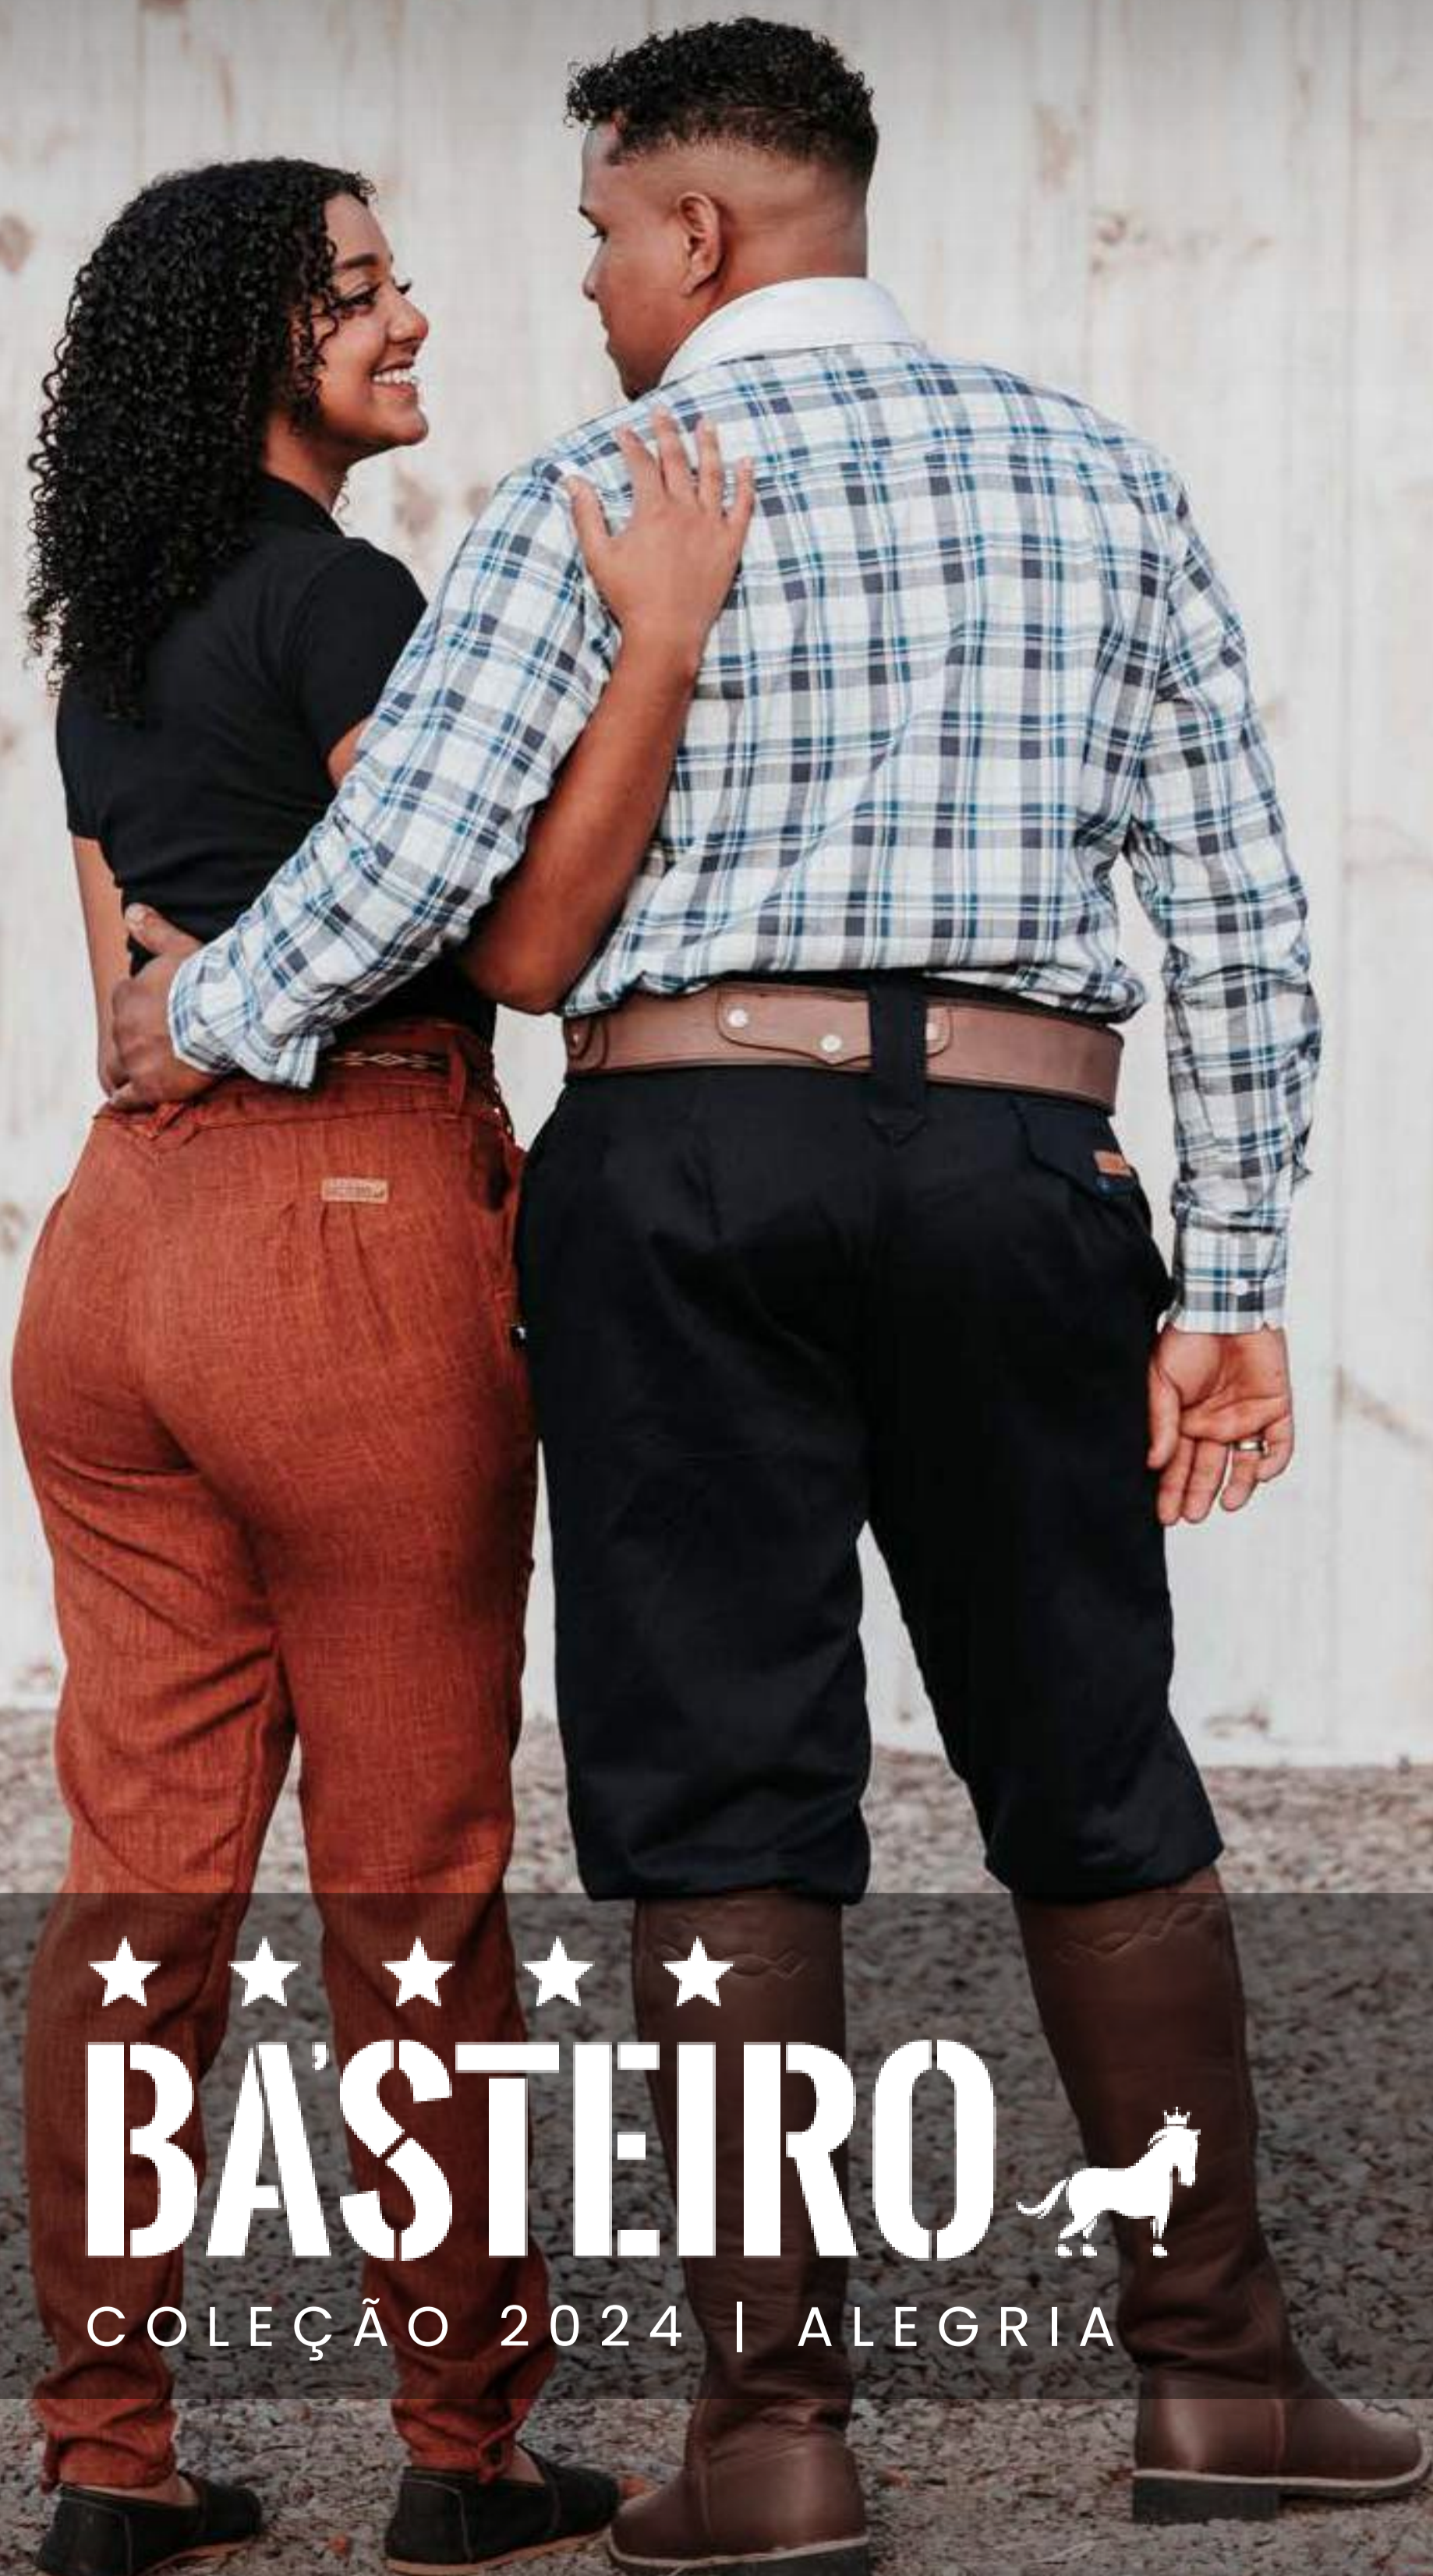

# BOMBACHA CRIOULO 100% ALGODÃO

REF: 2018

Tam: 34 ao 60

SARJA 100% ALGODÃO

viver a vida é BA'STEIRO

★ ★ ★ ★ ★  
**BA'STEIRO**

COLEÇÃO 2024 | ALEGRIA